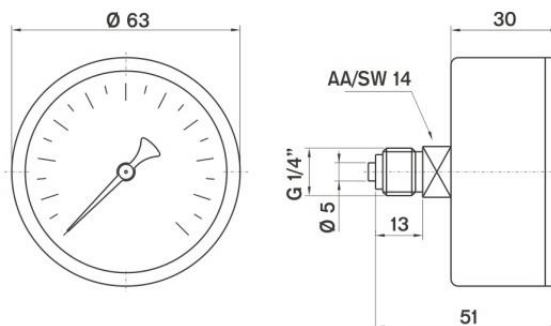

Манометр Ø63

Код	Тиск, бар	Ø	Різьба
M6316R14	0-16	63	G1/4"
M63100R14	0-100	63	G1/4"
M63160R14	0-160	63	G1/4"
M63250R14	0-250	63	G1/4"
M63400R14	0-400	63	G1/4"

Код	Тиск, бар	Ø	Різьба
M63100T14	0-100	63	G1/4"
M63160T14	0-160	63	G1/4"
M63250T14	0-250	63	G1/4"
M63400T14	0-400	63	G1/4"