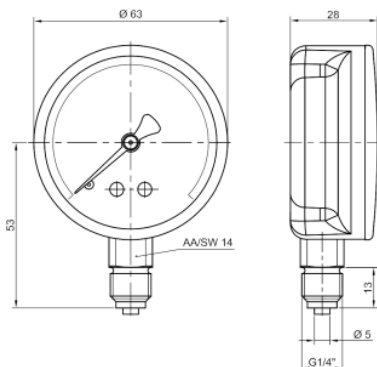

Манометр Ø63

Код	Тиск, бар	Ø	Різьба
M6316R14	0-16	63	G1/4"
M63100R14	0-100	63	G1/4"
M63160R14	0-160	63	G1/4"
M63250R14	0-250	63	G1/4"
M63400R14	0-400	63	G1/4"

Код	Тиск, бар	Ø	Різьба
M63100T14	0-100	63	G1/4"
M63160T14	0-160	63	G1/4"
M63250T14	0-250	63	G1/4"
M63400T14	0-400	63	G1/4"